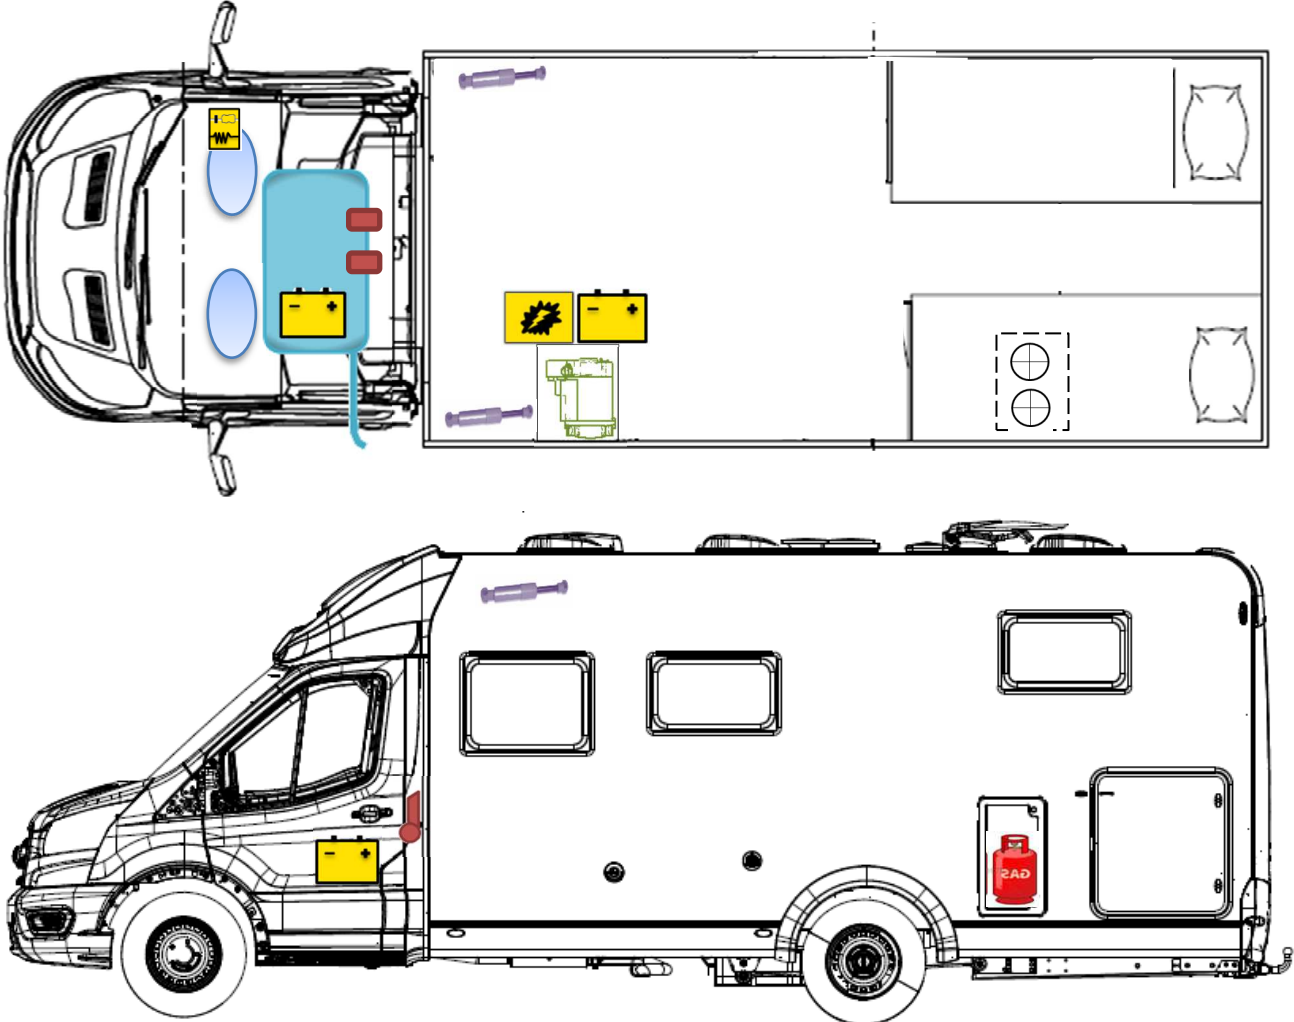

BYO

## T 7.3 SF

### Legende

	Airbag		Airbag-Steuergerät		Gurtstraffer
	Batterie		Elektroblock		Kraftstofftank
	Gasflaschen		Gasdruckdämpfer		Heizung

Bitte achten Sie auf eine geeignete Positionierung dieser Rettungskarte in Ihrem Fahrzeug.  
 (Bspw.: mittels Safetybag an der Frontschuttscheibe)